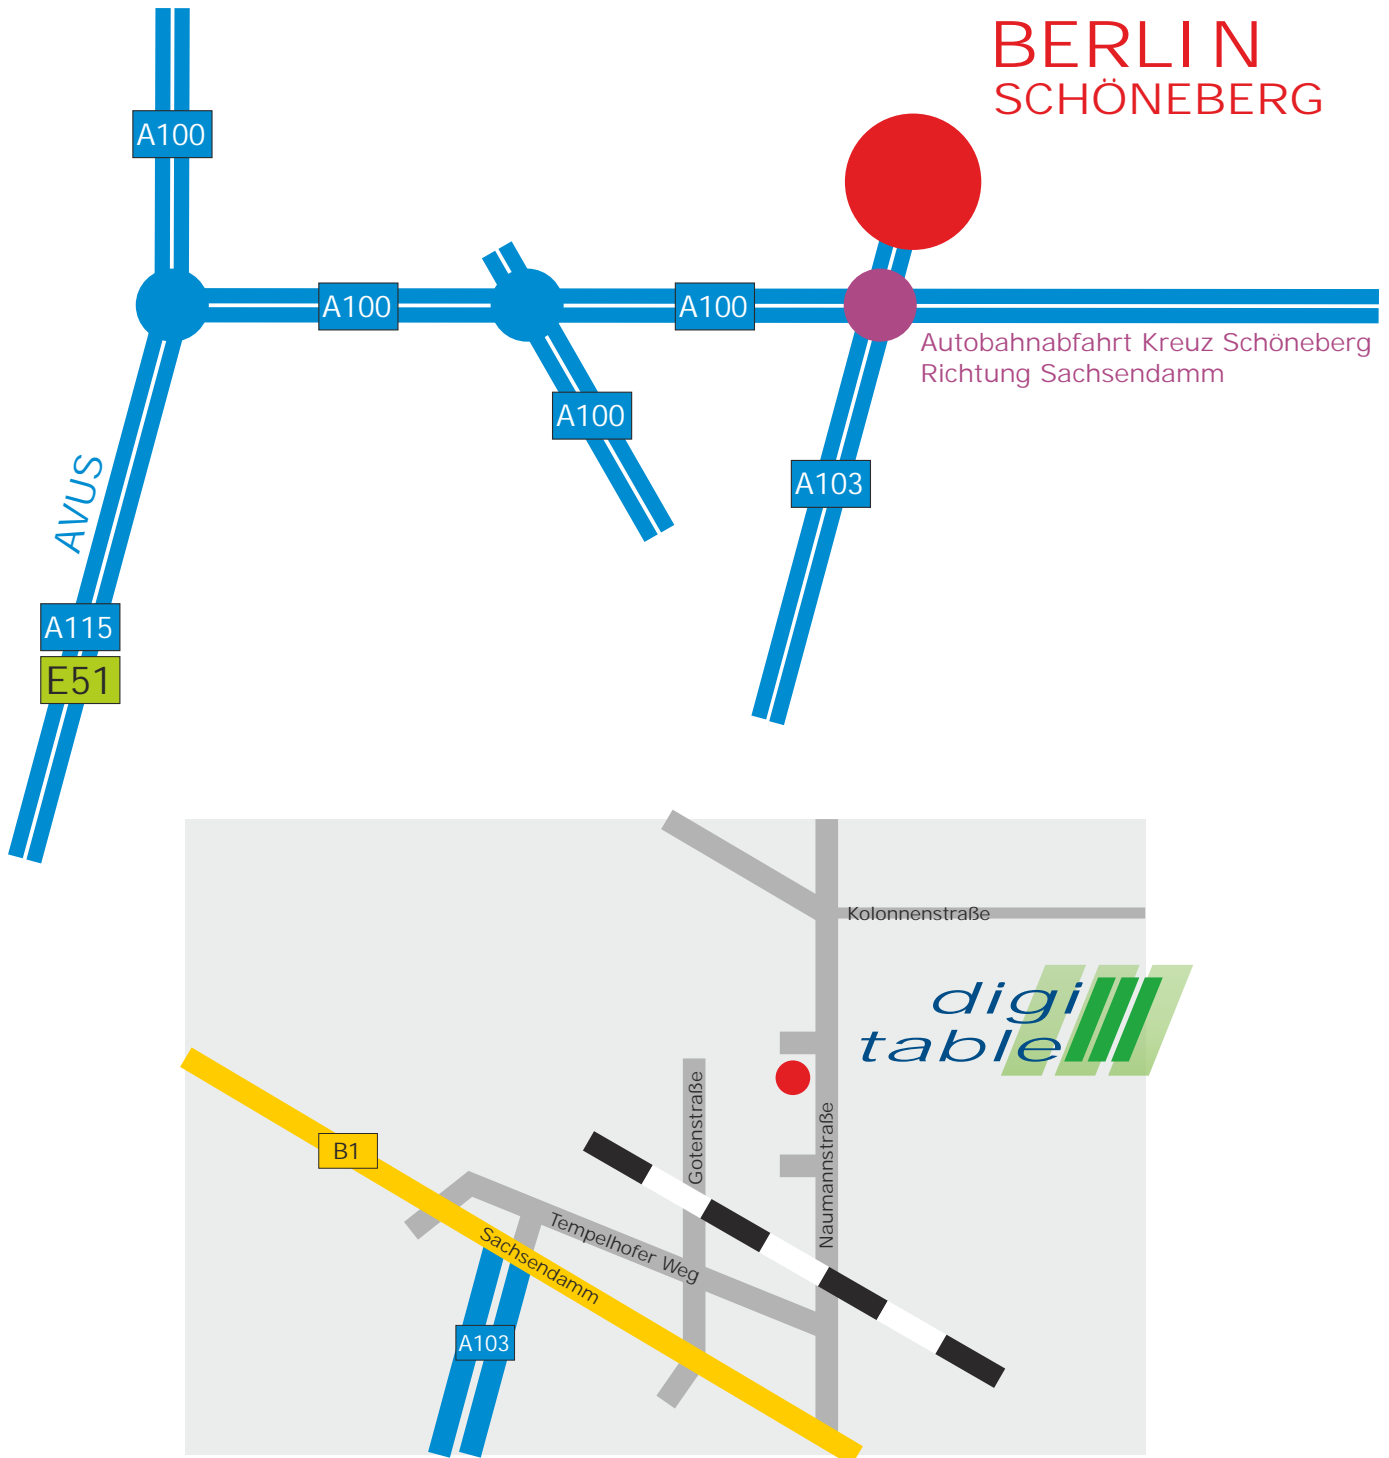

Anfahrtbeschreibung

Im Stadtgebiet wird die A100 bis zur Autobahnabfahrt Kreuz Schöneberg befahren (Abfahrt Sachsendamm). Nach Überquerung des Sachsendamms biegt man rechts ab. Die nächste Kreuzung wird geradeaus passiert und dann fährt man nach links in die Naumannstraße ein.